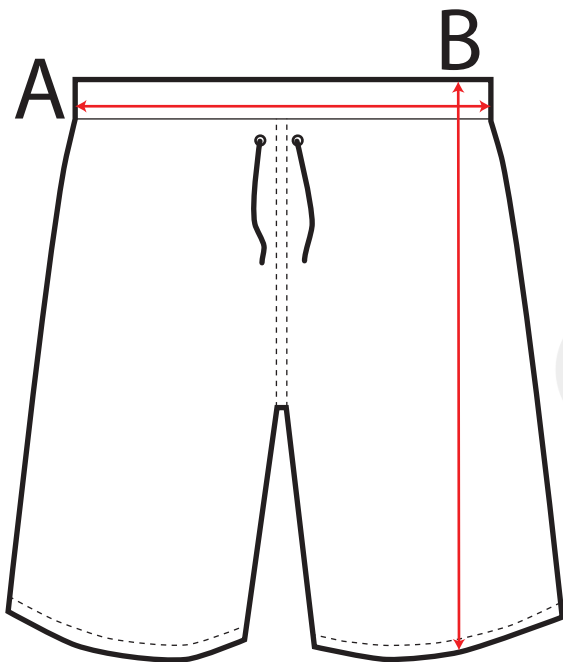

PATION®

TABELA ROZMIARÓW SIZE CHART

Spodenki męskie / Men's shorts

ROZMIAR / SIZE	A	B
M	34 - 43 CM	50 CM
L	36 - 45 CM	52 CM
XL	38 - 47 CM	54 CM
XXL	40 - 49 CM	56 CM
3XL	42 - 51 CM	58 CM
4XL	44 - 53 CM	60 CM
5XL	46 - 55 CM	62 CM

TOLERANCJA / TOLERANCE + - 2 CM